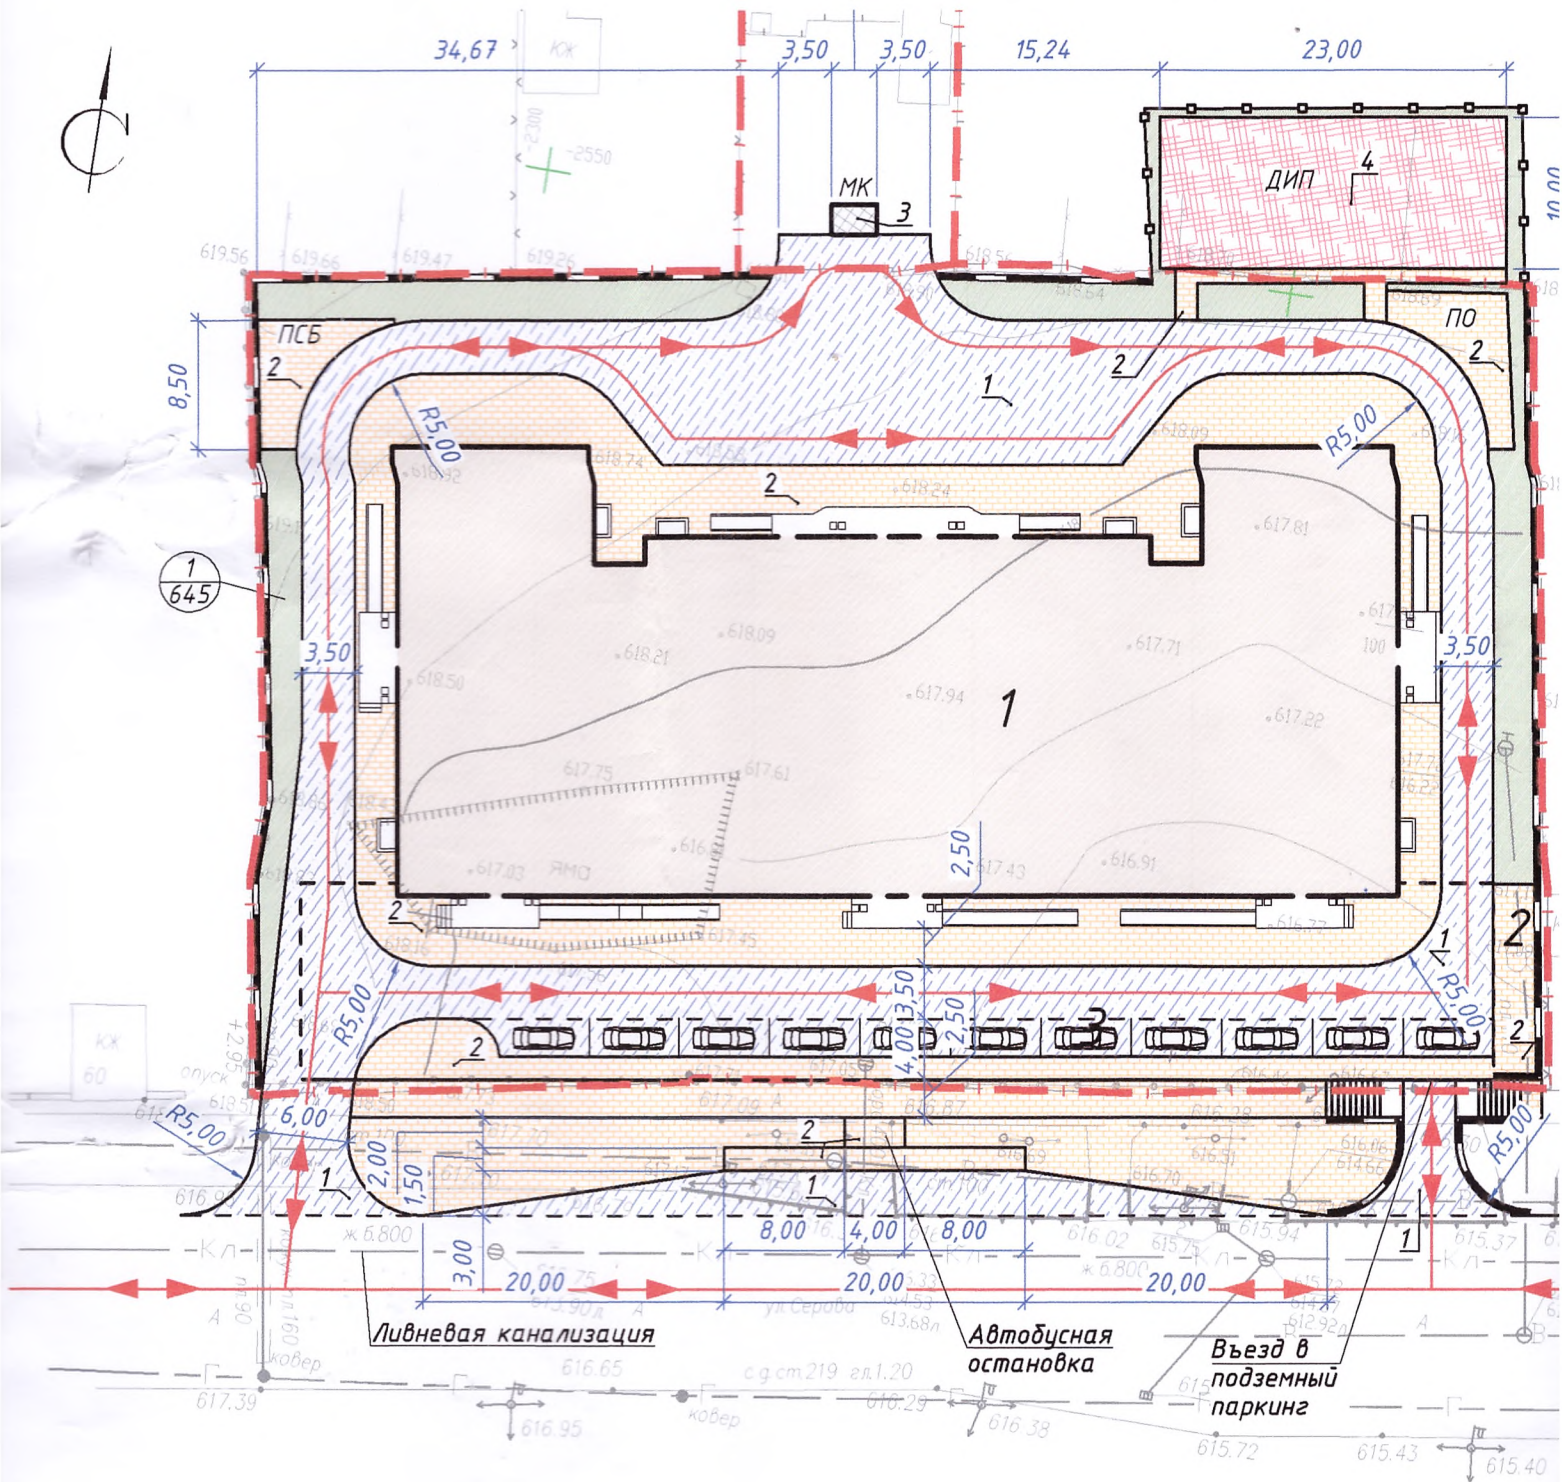

План благоустройства территории (1:500)

Экспликация зданий и сооружений

Номер на плане	Наименование	Примечание
1	Многоквартирный жилой дом	
2	Подземный паркинг	
3	Гостевая автостоянка на 11 машино-мест	